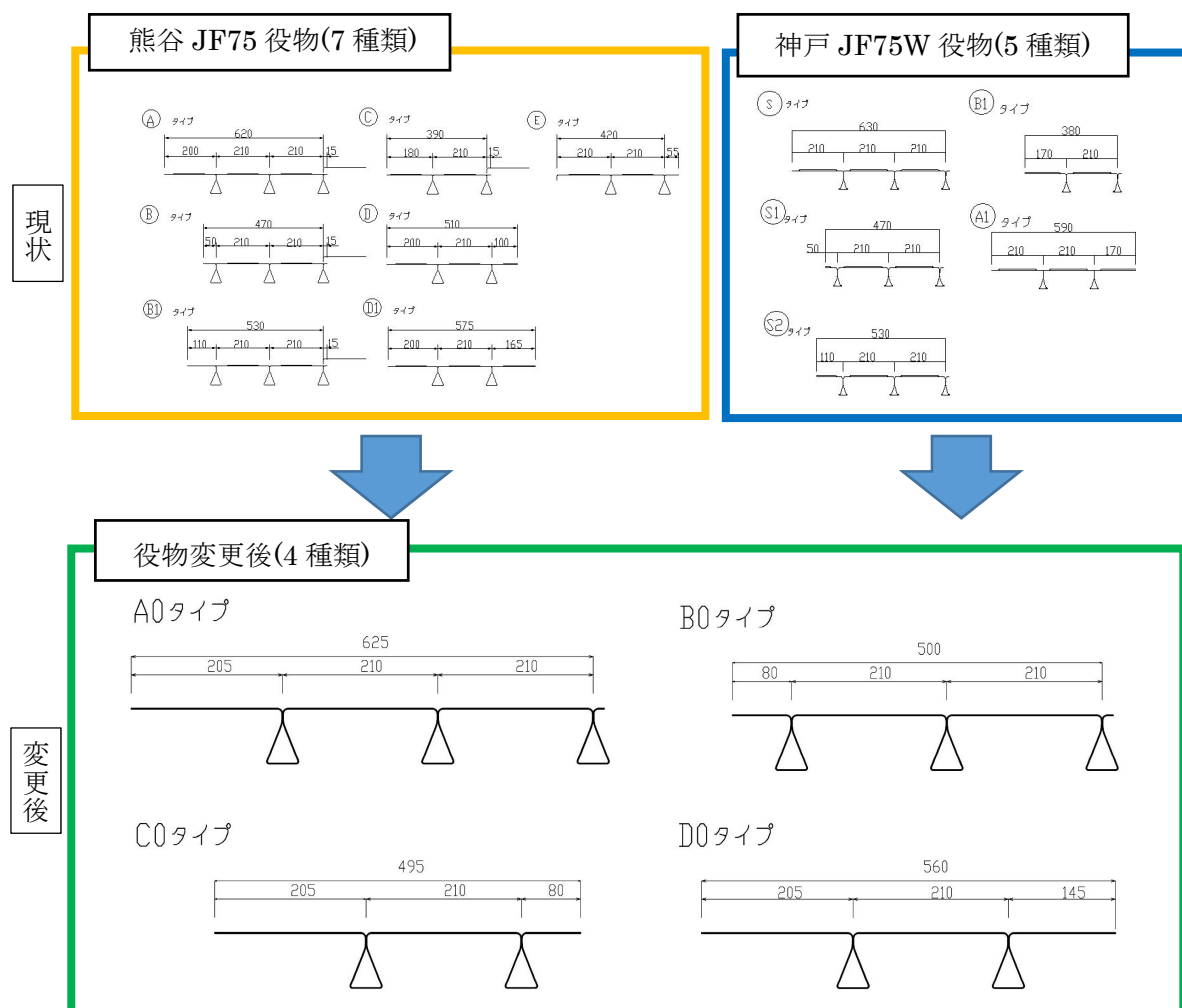

記

2019年11月1日より、JF デッキの役物は下記4種類になります。

(但し、継続物件で図面の作図状況次第では、現状の役物種類での出荷となります。)

これは、2018年秋の台風被害により顧客の皆様にご迷惑をおかけしたことを鑑み、

緊急災害時などに熊谷-神戸両工場間で迅速な製造振替を可能とすることを目的としたものです。

何卒ご理解のほどお願い申し上げます。

敬具